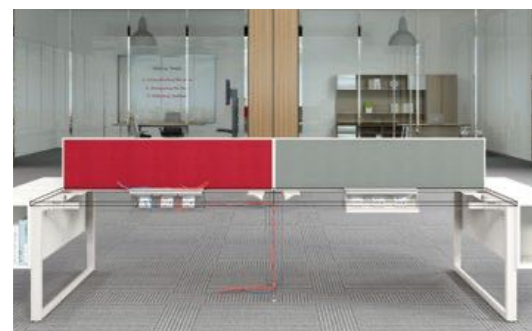

Product Highlight 产品特点

Avail Bench Cable Management
Clean, Tidy and Tech-friendly

共享台走线管理
干净整洁与高科技的完美结合

Tuck wires away neatly under work surface or route them through leg support with Avail's thoughtful cable management system designed especially for the cable management and digitally connected generation.

Avail周全的共享台走线管理系统将走线整洁地铺设于共享台底下或通过台脚支撑管理走线，专为电源连接和数字化联结的新一代的设计。

Desktop Screen 桌上屏风

- A. Desktop Frameless Screen 无框桌上屏风
- B. Desk Mount Frameless Screen 无框挂台屏风
- C. Divider Frameless Screen 无框分隔屏风
- D. P-shape Divider Screen P-型分隔屏风
- E. Desktop Framed Screen (Full Width) 桌上有框屏风 (全宽)
- F. Desktop Framed Screen (Half Width) 桌上有框屏风 (半宽)

Design Leg Platform 平台化支撑脚架

- G. 1002 Style 款脚
- H. 5000 Style 款脚
- I. 8001 Style 款脚
- J. Leg Modesty Board (Acrylic/MFC) 脚档板 (亚克力/MFC)
- K. Modesty Panel 台底档板

Flip Top 翻盖

- L. End-to-end Flip Top 全铝翻盖
- M. 300/400/500 Aluminum Flip Top 300/400/500 铝翻盖
- N. Flip Top with Wooden Brush 木毛刷翻盖

Work Tools 办公配件

- O. CPU 电脑主机架
- P. Monitor Arm 显示器支架