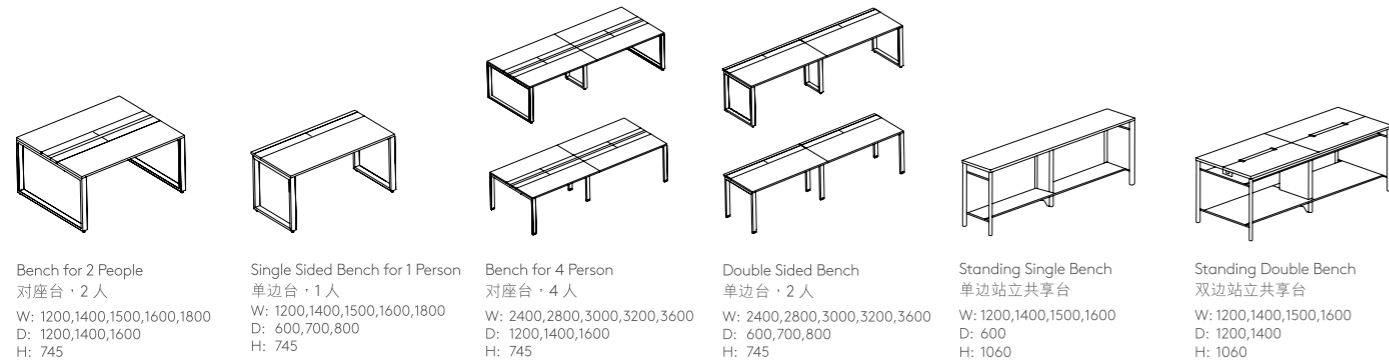

Avail周全的共享台走线管理系统将走线整洁地铺设于共享台底下或通过台脚支撑管理走线，专为电源连接和数字化联结的新一代的设计。

Desktop Screen 桌上屏风

- A. Desktop Frameless Screen 无框桌上屏风
- B. Desk Mount Frameless Screen 无框挂台屏风
- C. Divider Frameless Screen 无框分隔屏风
- D. P-shape Divider Screen P-型分隔屏风
- E. Desktop Framed Screen (Full Width) 桌上有框屏风 (全宽)
- F. Desktop Framed Screen (Half Width) 桌上有框屏风 (半宽)

Design Leg Platform 平台化支撑脚架

- G. 1002 Style 款脚
- H. 5000 Style 款脚
- I. 8001 Style 款脚
- J. Leg Modesty Board (Acrylic/MFC) 脚档板 (亚克力/MFC)
- K. Modesty Panel 台底档板

Flip Top 翻盖

- L. End-to-end Flip Top 全铝翻盖
- M. 300/400/500 Aluminum Flip Top 300/400/500 铝翻盖
- N. Flip Top with Wooden Brush 木毛刷翻盖

Work Tools 办公配件

- O. CPU 电脑主机架
- P. Monitor Arm 显示器支架

Avail Bench 共享台

Avail Bench 共享台

Bench for 2 People
对座台 · 2人
W: 1200,1400,1500,1600,1800
D: 1200,1400,1600
H: 745

Single Sided Bench for 1 Person
单边台 · 1人
W: 1200,1400,1500,1600,1800
D: 600,700,800
H: 745

Bench for 4 Person
对座台 · 4人
W: 2400,2800,3000,3200,3600
D: 1200,1400,1600
H: 745

Double Sided Bench
单边台 · 2人
W: 2400,2800,3000,3200,3600
D: 600,700,800
H: 745

Standing Single Bench
单边站立共享台
W: 1200,1400,1500,1600
D: 600
H: 1060