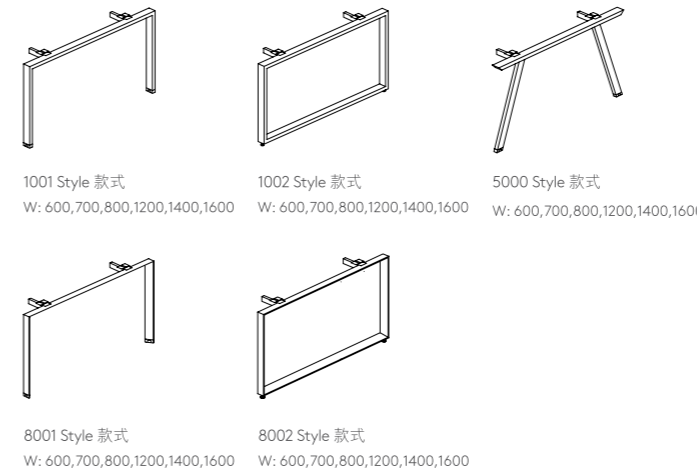

Accessory Rail
多功能挂架
W: 900,1100,1200,1300,1400,1500,1600,1700,1800
H: 356

Bench Side Desk Mount Screen 共享台侧挂台屏风

Frameless Screen
无框屏风
W: 626,726,826,1200,1400,1600
H: 784

Framed Screen (w/o Press Bar)
有框屏风 (无压条)
W: 626,726,826,1200,1400,1600
H: 784

Framed Screen (w/Press Bar)
有框屏风 (有压条)
W: 626,726,826,1200,1400,1600
H: 784

Cable 走线

W Trunking
W 走线槽

Reinforce Trunking
加高走线槽

Basic Trunking
经济款走线槽

Socket Box
插座线盒

Vertical Trunking
垂直上线槽

Metal Leg 金属脚

1001 Style 款式
W: 600,700,800,1200,1400,1600

1002 Style 款式
W: 600,700,800,1200,1400,1600

5000 Style 款式
W: 600,700,800,1200,1400,1600

8001 Style 款式
W: 600,700,800,1200,1400,1600

8002 Style 款式
W: 600,700,800,1200,1400,1600