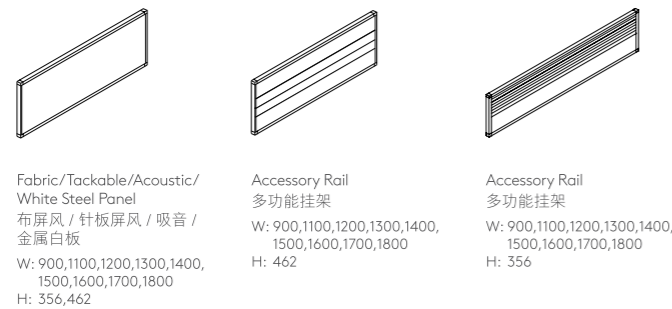

Desktop Frameless Screen
无框桌上屏风

Divider Frameless Screen
无框分隔屏风

P-Shape Divider Frameless Screen
P-形无框分隔屏风

Fabric/Tackable
布屏风 / 针板屏风
W: 900,1100,1300,1400,1500,1700
H: 356

Fabric/Tackable
布屏风 / 针板屏风
W: 600,700,800
H: 356

Fabric/Tackable
布屏风 / 针板屏风
W: 800,900,1000
H: 576

Glass Desk Screen
玻璃屏风
W: 900,1000,1100,1200,1300,1400,1500,1600,1700,1800
H: 355

Glass Desk Screen (w/Raise Rail)
玻璃屏风 (配合个人配件槽使用)
W: 600,700,900,1100,1200,1300,1500
H: 280

Desktop Framed Screen 有框屏风

Fabric/Tackable/Acoustic/White Steel Panel
布屏风 / 针板屏风 / 吸音 / 金属白板
W: 900,1100,1200,1300,1400,1500,1600,1700,1800
H: 356,462

Accessory Rail
多功能挂架
W: 900,1100,1200,1300,1400,1500,1600,1700,1800
H: 462

Accessory Rail
多功能挂架
W: 900,1100,1200,1300,1400,1500,1600,1700,1800
H: 356