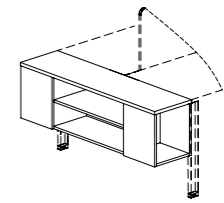

Extension desk, Return 延伸台, 副桌

Extension Desk, Return
延伸台, 副桌
W: 800,900,1000,1200
D: 600,800,1000,1200

Extension Top, End 延伸台面, 端部

Extension Top, End
延伸台
W: 1200,1400,1600
D: 600

Hanging Cabinet 吊柜

Single Sliding Cabinet
单趟门柜
W: 1200,1400,1600
D: 360