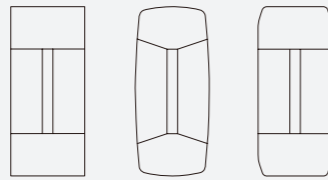

- h Dual Chamfer Edge
双斜边
- i Under Chamfer Edge
下斜边
- j Straight Corner with Under Chamfer Edge
直角下斜边
- k Straight Edge
直边

Leg Platform 台脚

Frosted Black
砂纹黑

Stone
岩灰

Stainless Steel
不锈钢

Statement of Line 产品线

Meeting Table 洽谈桌

Rectangular / Boat Shape / Octagon
 方形 / 船形 / 八边形
 W1600 D1100
 W1800 D1100
 W2000 D1200
 W2400 D1200

Combo Meeting Table 组合洽谈桌

Rectangular / Boat Shape / Octagon
 方形 / 船形 / 八边形
 W2800 D1200
 W3200 D1200
 W4000 D1200
 W4800 D1200

Conference Table 会议桌

Rectangular / Boat Shape / Octagon
 方形 / 船形 / 八边形
 W2800 D1400
 W3200 D1400
 W3600 D1400
 W4000 D1400

Collaborative Table 协作桌

Oblong
 椭圆形
 W3000 D1200
 W3400 D1200
 W4200 D1200

Power Management 电源管理