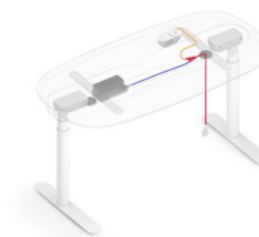

Workpods 工作站

Electronic Height-adjustable Desk 可移动升降台

Power Management 走线管理

Master Power Socket
主电源插座

LX2+ Y Cable
LX2+ Y 型线管

Power Management in Chassis Lid
线槽翻盖走线管理

Statement of Line

产品线