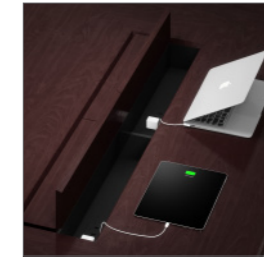

尊贵的韵味与优雅的美感浑然一体，特显臻和别具一格的魅力。天然的木材肌理配以高雅的黑色经典色调，在会议空间营造出一种权威显赫与气质非凡的融洽氛围。专用的私密会议空间是核心团队讨论和战略制定的理想场所，臻和是您驰骋职场的理想选择。

Product Highlight

产品特点

Executive Desk with Return Cabinet 行政主桌带边柜

Hidden Handle for Drawers
隐藏式抽屉拉手

Supremely Crafted Edge Design
精心打造的工艺边设计

Printer/Fax Storage
打印机/传真机储存空间

Storage Space for a CPU Workstation
电脑工作站储存空间

Conference Table 会议桌

Hidden Cable Wires Storage
隐藏式电线储存空间

Hinge Door Tower Base Opening for Convenient Cable Management
底座掩门设计, 方便走线

Executive Cabinet Set 行政墙柜组合

Functional Drawer with Supremely Crafted Edge Design
多功能抽屉配精心打造的工艺边设计

Swing Door Cabinet with Hanging Rail
掩门高柜带挂衣通

Statement of Line

产品线

Executive Desk 行政主桌

Executive Desk w/pedestal, return cabinet (w/CPU rack)