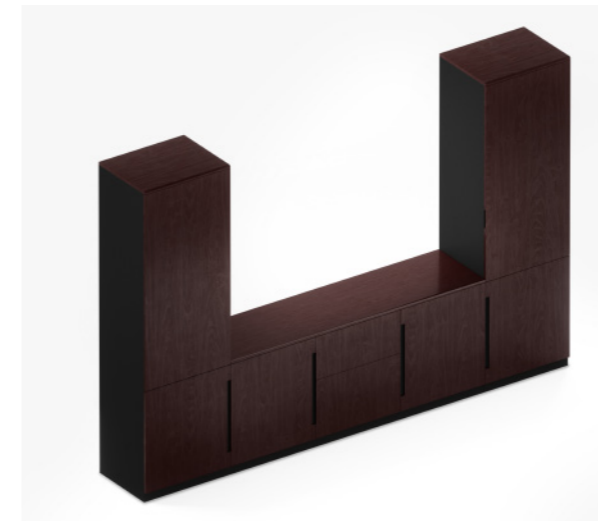

尊贵的韵味与优雅的美感浑然一体，特显臻和别具一格的魅力。天然的木材肌理配以高雅的黑色经典色调，在会议空间营造出一种权威显赫与气质非凡的融洽氛围。专用的私密会议空间是核心团队讨论和战略制定的理想场所，臻和是您驰骋职场的理想选择。

Product Highlight

产品特点

Executive Desk with Return Cabinet 行政主桌带边柜

Hidden Handle for Drawers
隐藏式抽屉拉手

Supremely Crafted Edge Design
精心打造的工艺边设计

Printer/Fax Storage
打印机/传真机储存空间

Storage Space for a CPU Workstation
电脑工作站储存空间

Conference Table 会议桌

Hidden Cable Wires Storage
隐藏式电线储存空间

Hinge Door Tower Base Opening for Convenient Cable Management
底座掩门设计, 方便走线

Executive Cabinet Set 行政墙柜组合

Functional Drawer with Supremely Crafted Edge Design
多功能抽屉配精心打造的工艺边设计

Swing Door Cabinet with Hanging Rail
掩门高柜带挂衣通

Statement of Line

产品线

Executive Desk 行政主桌

Executive Desk w/pedestal, return cabinet (w/CPU rack)