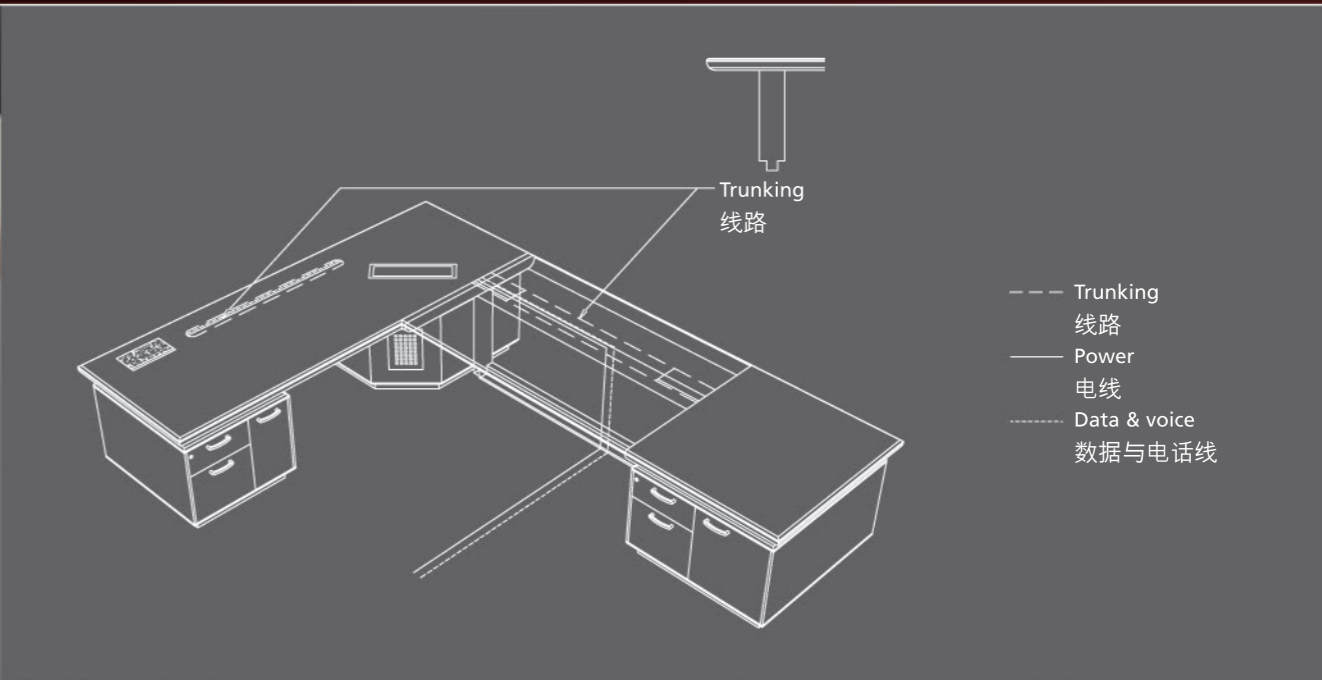

君威系列大班桌，专为总裁级管理人员而设，以人性为设计之本，以质感诠释尊贵，想您所享，让每一细节都能契合您的办公所需，打造得心应手的真挚办公美学。

臻美，气势非凡

君临天下 · 威望素著
MAJESTY

A COMMANDING POSITION Let the Majesty executive desk enhance your confidence. Its smart ergonomic design, superior quality build and innovative detail delivers flawless functionality. Sit safe in the knowledge that everything is efficiently at your fingertips. Take command and take comfort from your surroundings.

境，由心生。君威大班桌，承载著对高品质的不懈追求，以尊雅为基调，甄选精品材质，结合人体工学设计，创造从容之境，缔造权力与威望的空间。每一细节，皆为决策者三思于前，力行于后。

动静间，执掌全局

Adjustable LCD screen.
可升降LCD屏
随时、随需，为您所用。

Built-in socket with
handy wire management.
内置插座
整洁简约，便于线路管理。

Easy gliding stationery drawer.
文具抽屉架
整齐放置，随手可得。