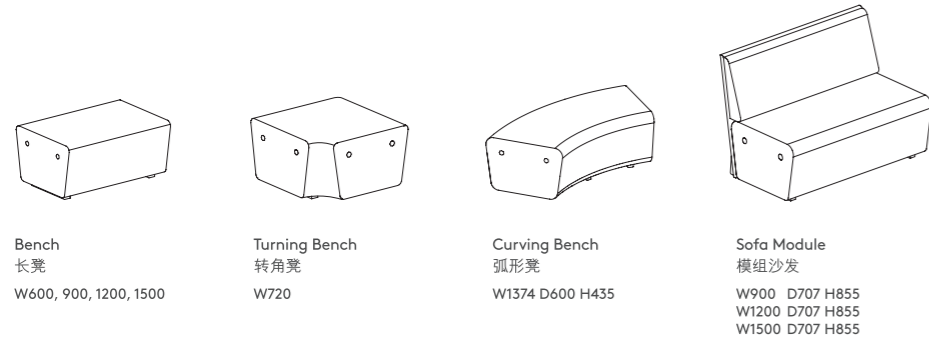

Statement of line 产品线

Modular Elements 模组元素

Bench
长凳
W600, 900, 1200, 1500

Turning Bench
转角凳
W720

Curving Bench
弧形凳
W1374 D600 H435

Sofa Module
模组沙发
W900 D707 H855
W1200 D707 H855
W1500 D707 H855