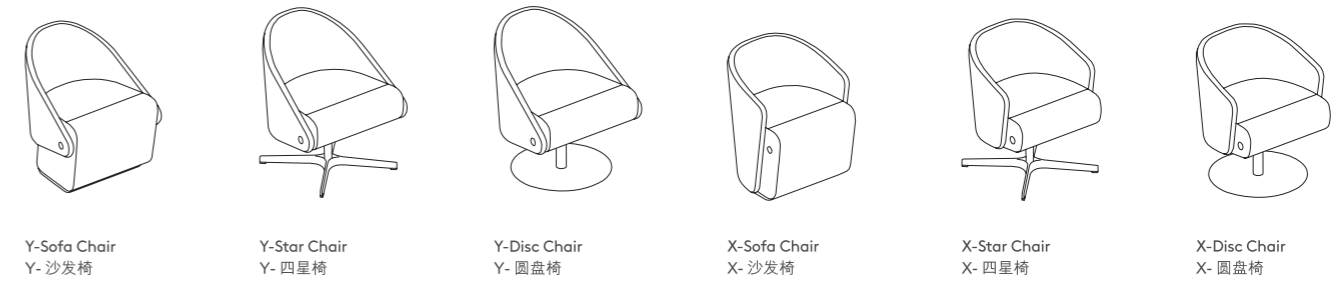

Statement of line 产品线

Meta Products 单品

Y-Sofa Chair
Y-沙发椅

Y-Star Chair
Y-四星椅

Y-Disc Chair
Y-圆盘椅

X-Sofa Chair
X-沙发椅

X-Star Chair
X-四星椅

X-Disc Chair
X-圆盘椅