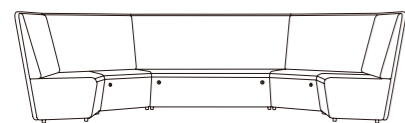

Octagonal Sofa
八角形沙发
W650 D7380 H1060
W1300 D1038 H1060