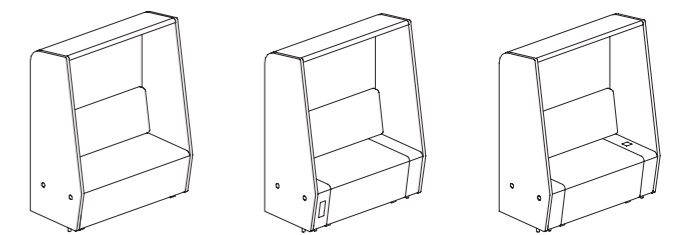

Cabin 独享舱 (套装)

Basic
基本款
W960 D655 H1600
W1260 D655 H1600
W1560 D655 H1600

Power
电源款
W960 D655 H1600
W1260 D655 H1600
W1560 D655 H1600

Music
音乐款
W960 D655 H1600
W1260 D655 H1600
W1560 D655 H1600