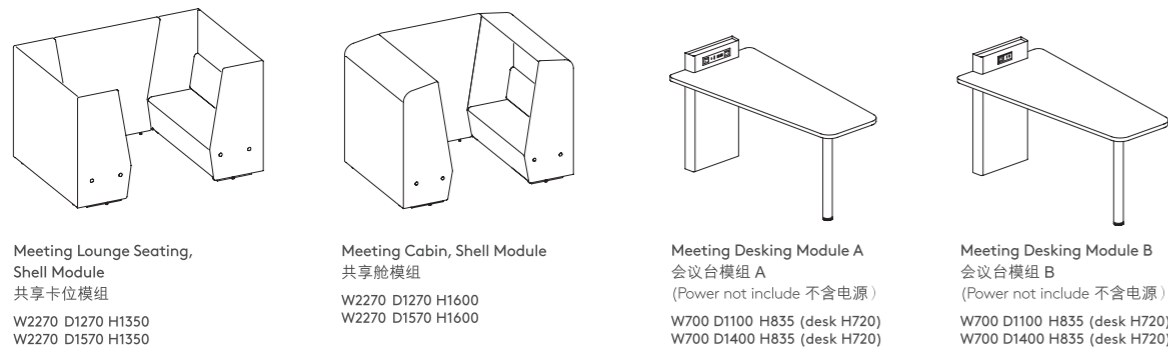

## Modular Elements 模组元素

**Bench**  
长凳  
W600, 900, 1200, 1500

**Turning Bench**  
转角凳  
W720

**Curving Bench**  
弧形凳  
W1374 D600 H435

**Sofa Module**  
模组沙发  
W900 D707 H855  
W1200 D707 H855  
W1500 D707 H855

**Low Hub**  
长凳  
Basic Hub/Power Hub/Music Hub  
基础款 / 电源款 / 音乐款  
W150 H435

**High Hub**  
高扶手  
Basic Hub/Power Hub/Music Hub  
基础款 / 电源款 / 音乐款  
W150 H635

**Meeting Lounge Seating, Shell Module**  
共享卡位模组  
W2270 D1270 H1350  
W2270 D1570 H1350