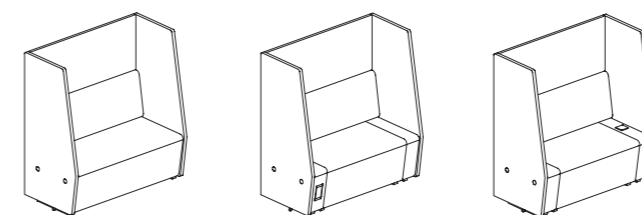

Lounge Seating 卡位沙发 (套装)

Basic
基本款
W960 D655 H1350
W1260 D655 H1350
W1560 D655 H1350

Power
电源款
W960 D655 H1350
W1260 D655 H1350
W1560 D655 H1350

Music
音乐款
W960 D655 H1350
W1260 D655 H1350
W1560 D655 H1350