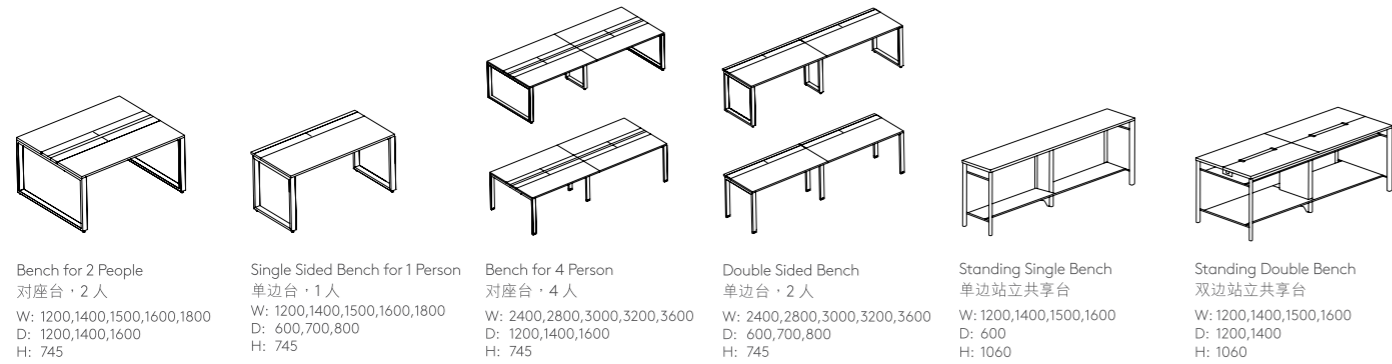

Avail周全的共享台走线管理系统将走线整洁地铺设于共享台底下或通过台脚支撑管理走线，专为电源连接和数字化联结的新一代的设计。

Desktop Screen 桌上屏风

- A. Desktop Frameless Screen 无框桌上屏风
- B. Desk Mount Frameless Screen 无框挂台屏风
- C. Divider Frameless Screen 无框分隔屏风
- D. P-shape Divider Screen P-型分隔屏风
- E. Desktop Framed Screen (Full Width) 桌上有框屏风 (全宽)
- F. Desktop Framed Screen (Half Width) 桌上有框屏风 (半宽)

Design Leg Platform 平台化支撑脚架

- G. 1002 Style 款脚
- H. 5000 Style 款脚
- I. 8001 Style 款脚
- J. Leg Modesty Board (Acrylic/MFC) 脚档板 (亚克力/MFC)
- K. Modesty Panel 台底档板

Flip Top 翻盖

- L. End-to-end Flip Top 全铝翻盖
- M. 300/400/500 Aluminum Flip Top 300/400/500 铝翻盖
- N. Flip Top with Wooden Brush 木毛刷翻盖

Work Tools 办公配件

- O. CPU 电脑主机架
- P. Monitor Arm 显示器支架

Avail Bench 共享台

Avail Bench 共享台

Bench for 2 People
对座台 · 2人
W: 1200,1400,1500,1600,1800
D: 600,700,800
H: 745

Single Sided Bench for 1 Person
单边台 · 1人
W: 1200,1400,1500,1600,1800
D: 600,700,800
H: 745

Bench for 4 Person
对座台 · 4人
W: 2400,2800,3000,3200,3600
D: 1200,1400,1600
H: 745

Double Sided Bench
单边台 · 2人
W: 2400,2800,3000,3200,3600
D: 600,700,800
H: 745

Standing Single Bench
单边站立共享台
W: 1200,1400,1500,1600
D: 600
H: 1060