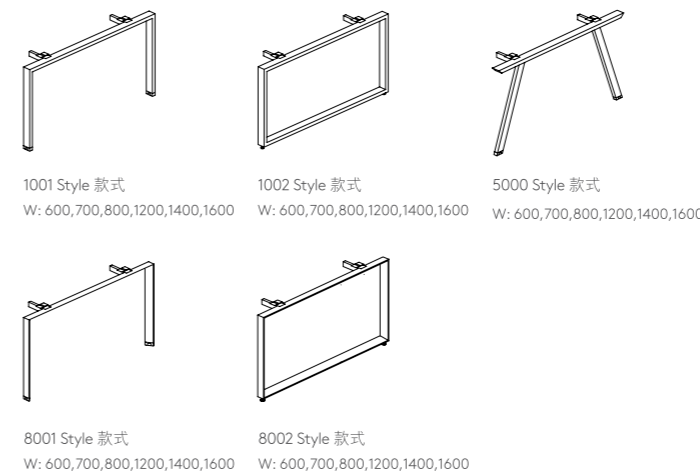

Metal Leg 金属脚

1001 Style 款式
W: 600,700,800,1200,1400,1600

1002 Style 款式
W: 600,700,800,1200,1400,1600

5000 Style 款式
W: 600,700,800,1200,1400,1600

8001 Style 款式
W: 600,700,800,1200,1400,1600

8002 Style 款式
W: 600,700,800,1200,1400,1600

Extension desk, Return 延伸台, 副桌

Extension Top, End 延伸台面, 端部