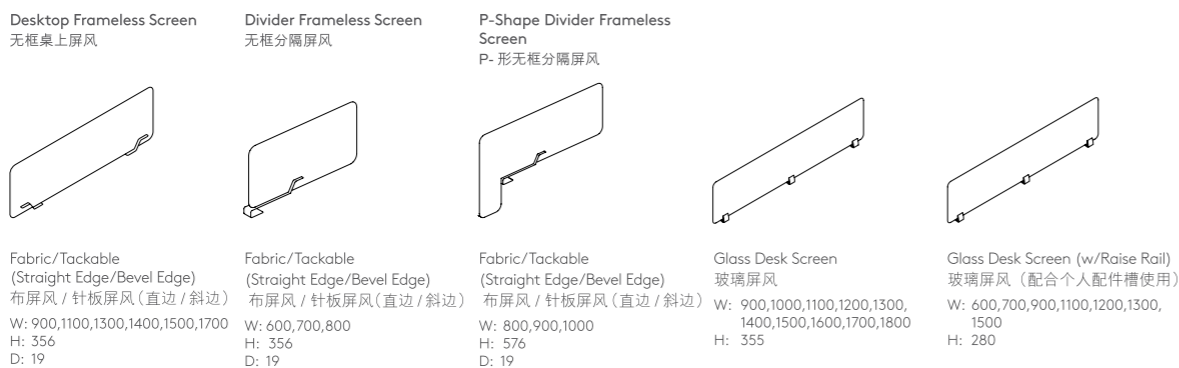

Standing Double Bench
双边站立共享台
W: 1200,1400,1500,1600
D: 1200,1400
H: 1060

Flip Top 走线翻盖

End-to-end Aluminum Flip Top
全铝翻盖

Aluminum Cable Flip Top
铝翻盖

MFC Flip Top with Wood Brush
MFC 木毛刷翻盖

Desktop Screen 桌上屏风

Desktop Frameless Screen 无框屏风

Desktop Frameless Screen
无框桌上屏风

Divider Frameless Screen
无框分隔屏风

P-Shape Divider Frameless Screen
P-形无框分隔屏风

Fabric/Tackable (Straight Edge/Bevel Edge)
布屏风 / 针板屏风 (直边 / 斜边)
W: 900,1100,1300,1400,1500,1700
H: 356
D: 19