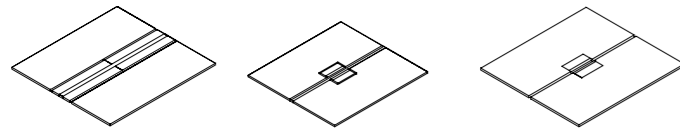

Bench for 2 People
对座台 · 2人
W: 1200,1400,1500,1600,1800
D: 600,700,800
H: 745

Single Sided Bench for 1 Person
单边台 · 1人
W: 1200,1400,1500,1600,1800
D: 600,700,800
H: 745

Bench for 4 Person
对座台 · 4人
W: 2400,2800,3000,3200,3600
D: 1200,1400,1600
H: 745

Double Sided Bench
单边台 · 2人
W: 2400,2800,3000,3200,3600
D: 600,700,800
H: 745

Standing Single Bench
单边站立共享台
W: 1200,1400,1500,1600
D: 600
H: 1060

Standing Double Bench
双边站立共享台
W: 1200,1400,1500,1600
D: 1200,1400
H: 1060

End-to-end Aluminum Flip Top
全铝翻盖

Aluminum Cable Flip Top
铝翻盖

MFC Flip Top with Wood Brush
MFC 木毛刷翻盖