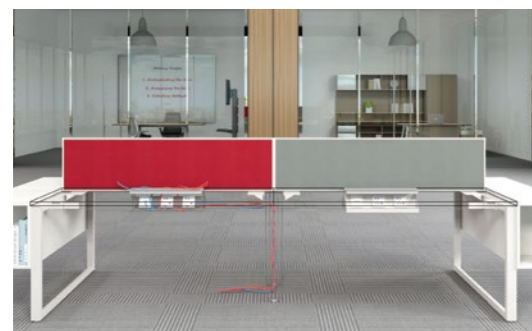

Product Highlight 产品特点

Avail Bench Cable Management
Clean, Tidy and Tech-friendly

共享台走线管理
干净整洁与高科技的结合

Tuck wires away neatly under work surface or route them through leg support with Avail's thoughtful cable management system designed especially for the cable management and digitally connected generation.

Avail周全的共享台走线管理系统将走线整洁地铺设于共享台底下或通过台脚支撑管理走线，专为电源连接和数字化联结的新一代的设计。

Desktop Screen 桌上屏风

- A. Desktop Frameless Screen 无框桌上屏风
- B. Desk Mount Frameless Screen 无框挂台屏风
- C. Divider Frameless Screen 无框分隔屏风
- D. P-shape Divider Screen P-型分隔屏风
- E. Desktop Framed Screen (Full Width) 桌上有框屏风 (全宽)
- F. Desktop Framed Screen (Half Width) 桌上有框屏风 (半宽)

Design Leg Platform 平台化支撑脚架

- G. 1002 Style 款脚
- H. 5000 Style 款脚
- I. 8001 Style 款脚
- J. Leg Modesty Board (Acrylic/MFC) 脚档板 (亚克力/MFC)
- K. Modesty Panel 台底档板

Flip Top 翻盖

- L. End-to-end Flip Top 全铝翻盖
- M. 300/400/500 Aluminum Flip Top 300/400/500 铝翻盖
- N. Flip Top with Wooden Brush 木毛刷翻盖

Work Tools 办公配件

- O. CPU 电脑主机架
- P. Monitor Arm 显示器支架