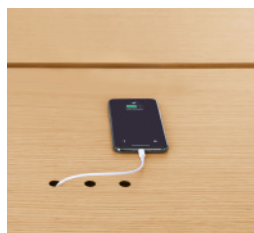

Commons Veneer Island High Table with Slot and USB Port
双边高桌带走线槽及USB端口

Commons Veneer Island High Table with Slot
双边高桌带走线槽

Commons Veneer Window High Table with Slot
窗边高桌带走线槽

Commons Veneer Rectangular Island High Table with Slot and USB Port
长方形双边高桌带走线槽及USB端口

Commons Veneer Rectangular Window High Table with Slot and USB Port
长方形窗边高桌带走线槽及USB端口

Commons Veneer Oblong Island High Table with Slot and USB port
椭圆形双边高桌带走线槽及USB端口

Commons Veneer Island High Table with Slot and LX1
双边高桌带走线槽及 LX1 桌面插座

Commons Veneer Window High Table with LX1
窗边高桌带 LX1 桌面插座

USB Port
USB 端口

USB Port Cable Management
USB 端口走线管理

LX1 Power Rail
LX1 桌面插座

Cable Holder
理线器

Cable Slot
走线槽

Wooden Leg
实木脚

Material Option 物料选择